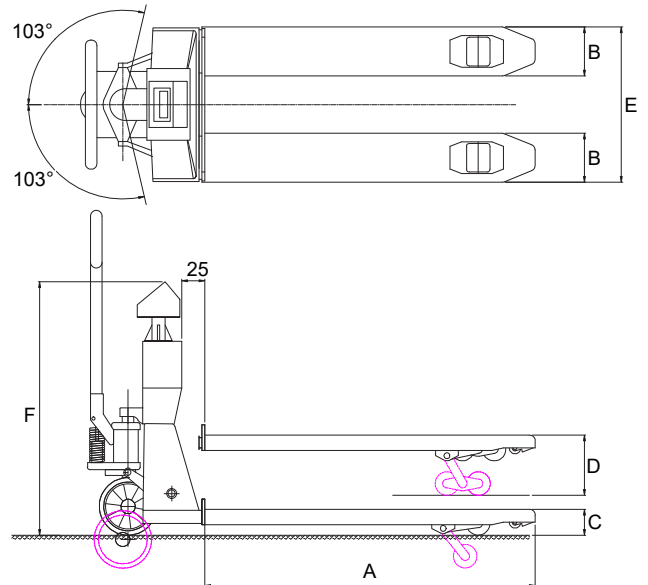

RAVAS 2100 Zone 2&22 (INOX)

- Automatikus és kézi nullázás
- Bruttó/nettó mérés
- Automatikus tára a teljes méréstartományon. Kézi tára 200 kg-ig.
- Hibajelzés a kijelzőn
- Automatikus kikapcsolás 30 perc inaktivitás után
- Alacsony akkufeszültség jelzés a kijelzőn

■ Mérehatár	2,000 kg
■ Osztásérték	változó: 0 - 200 kg: felbontás 0.2 kg 200-500 kg: felbontás 0.5 kg 500-2.000 kg: felbontás 1 kg
■ Mérési hiba	0.1% a mért értékre vonatkoztatva
■ Rendszer tanúsítványok	Zone 2: II 3 G Ex ic IIB T6 Gc IIB Zone 22: II 3 D Ex ic IIIC T85° Dc
■ Kijelző	LCD, 18mm karakter magasság
■ Tasztatúra	fólia gombsor, 3 funkciógomb, be/ kikapcsoló gomb, vegyi anyagokkal szemben ellenálló
■ IP védelem	mérlegcellák IP67, kijelző IP65
■ Villapapucs	rozsdamentes acél
■ Akkumulátor	gyújtószikramentes kivitel, 12Vdc, tölthető
■ Üzemidő	100 óra, alacsony akku jelzés
■ Töltő adapter	230V/8Vdc - 1 A; a veszélyzónán kívüli töltéshez
■ Kormánykerekek	gumi, antisztatikus
■ Tehergörgők	polyurethane, tandem
■ Szín	vörös (RAL 3000), epoxy festés
■ Önsúly	145 kg
■ Pumpa	gyorsemelésű

INOX SPECIFIKÁCIÓK

■ Szín	rozsdamentes acél
■ Kormánykerekek	nylon
■ Tehergörgők	nylon, tandem

OPCIÓK*

- Hitelesített kivitel, OIML III
- Forgatható kijelző
- Lábbék

Standard

A Villahossz	1150
B Villa szélesség	180
C Minimum villa magasság	90
Villa és padló közti távolság	22
D Maximum villa magasság	180
Emelési magasság	90
E Villák közti szélesség	555
F Kijelző magassága	800

Hitelesített változatok, OIML III osztály: európai hitelesítési szám T2782, a kijelző kikapcsolása 2°-nál nagyobb dőlésszög esetén. Osztás: többtartományú 0,5/1 kg, vagy az alábbi rögzített osztások egyikével:

- 1000 felbontás: 1,0/1000 kg vagy 2,0/2000 kg
- 2000 felbontás: 0,5/1000 kg vagy 1,0/2000 kg